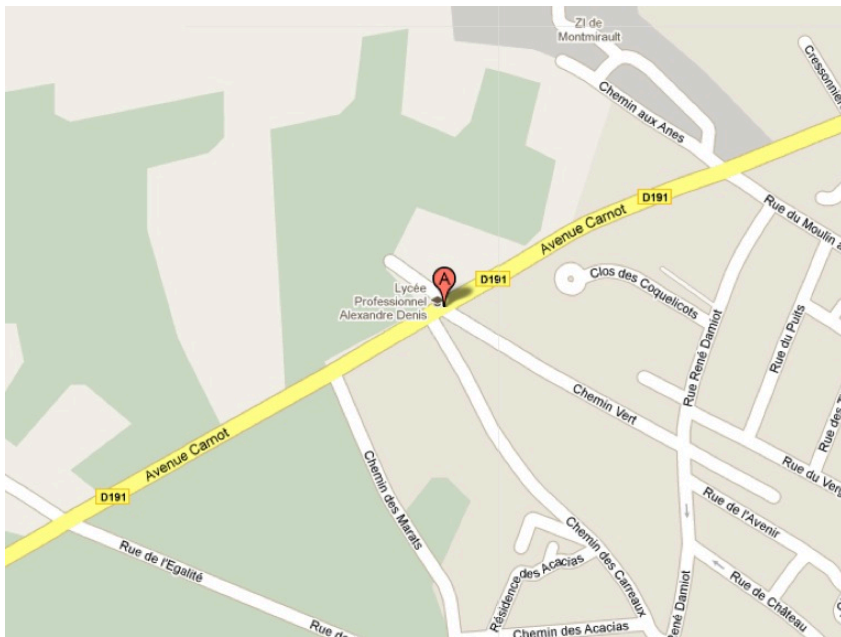

Accès lycée

[Comment se rendre au lycée](#)

L. P. Alexandre DENIS
Montmirault
91590 CERNY

Tel. 01 64 57 60 22

[Agrandir le plan](#)